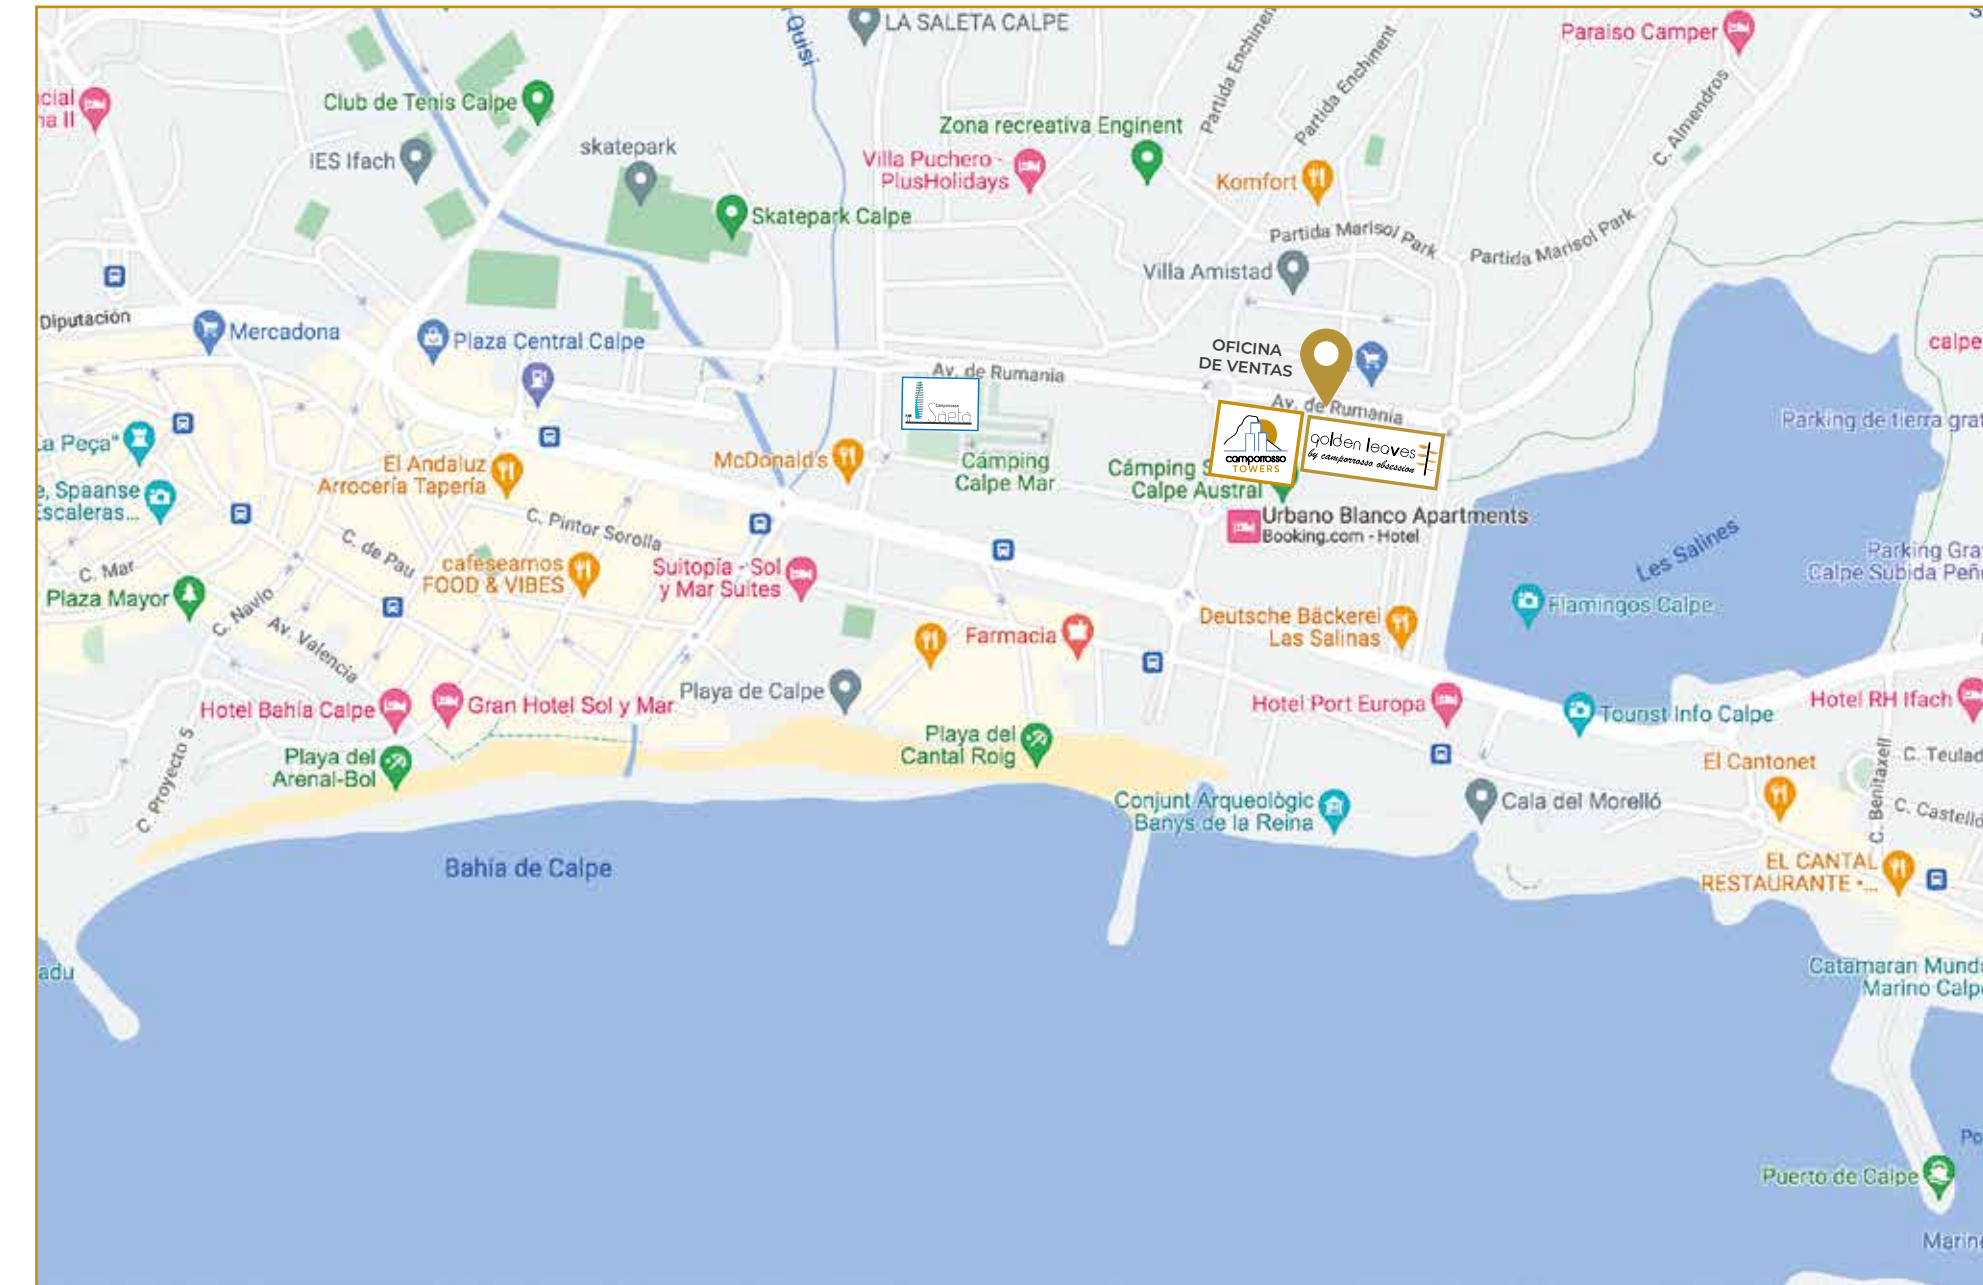

Situación / Location